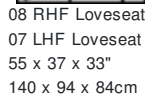

01 Sofa
87 x 37 x 33"
221 x 94 x 84cm
IA: 66" / 168cm

02 Chair
23 x 37 x 33"
59 x 94 x 84cm

03 Loveseat
65 x 37 x 33"
166 x 94 x 84cm
IA: 44" / 112cm

04 Ottoman
23 x 23 x 17"
59 x 59 x 44cm

07 LHF Loveseat
55 x 37 x 33"
140 x 94 x 84cm